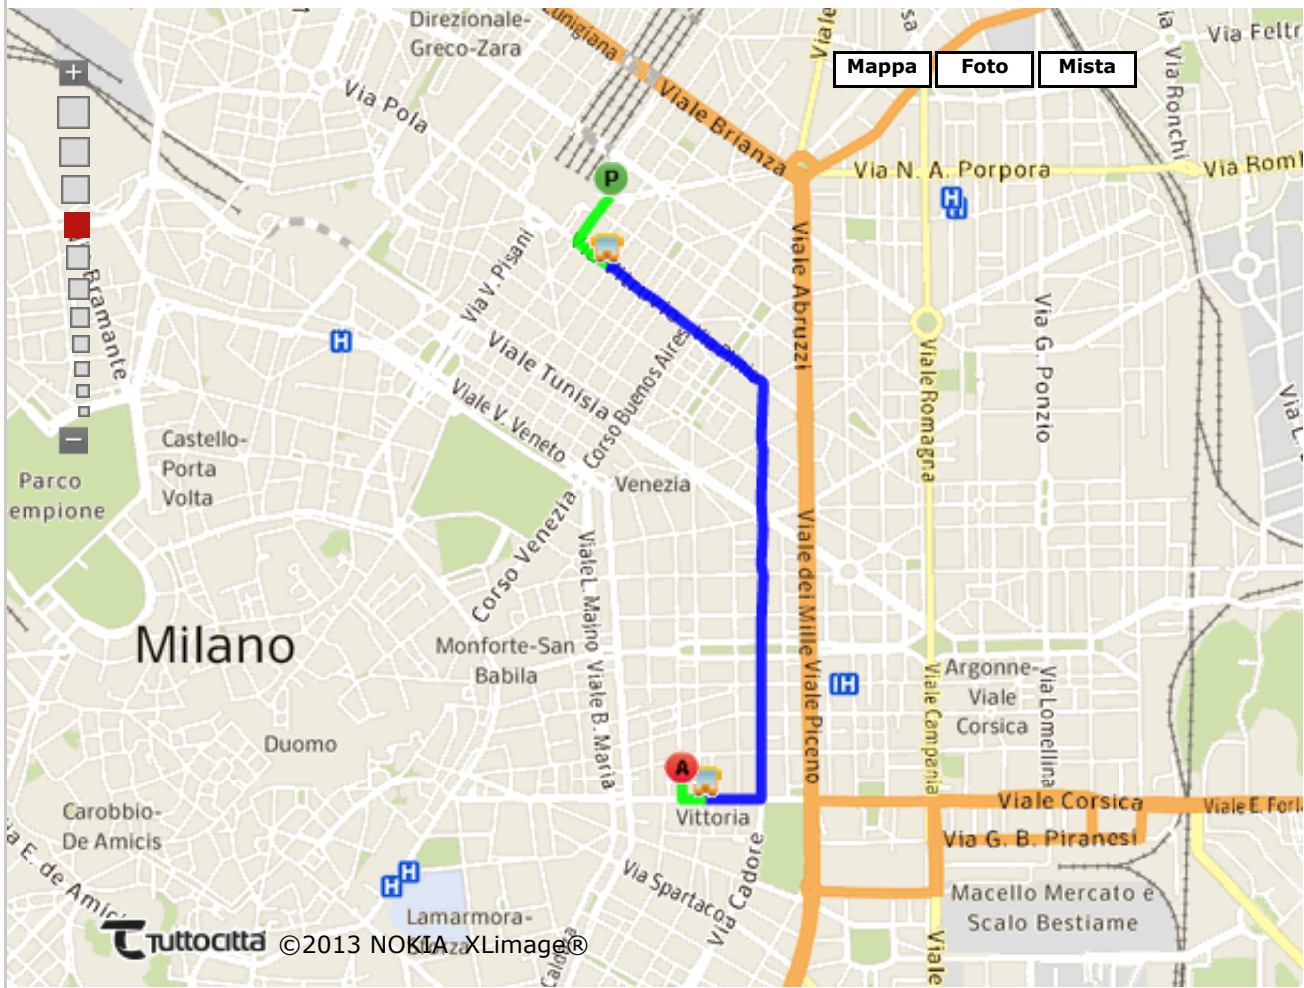

Stampa Indietro

#### PERCORSO sulla rete ATM e Nord Est Trasporti.

Azione	Linea/Fermata	Attesa	News	Frequenza
parti da	Fermata: Stazione Centrale			
percorri	400 metri			
vai alla fermata	Via Vitruvio			
prendi la linea	60 (Zara M3-M5 - San Babila M1) per 11 fermate			60 ogni 7 min.
scendi alla fermata	P.za S. Maria del Suffragio			
percorri	250 metri			
fino a destinazione	via pietro calvi 29, milano			

tempo previsto **25 minuti**  
 metri percorsi **3400 metri**